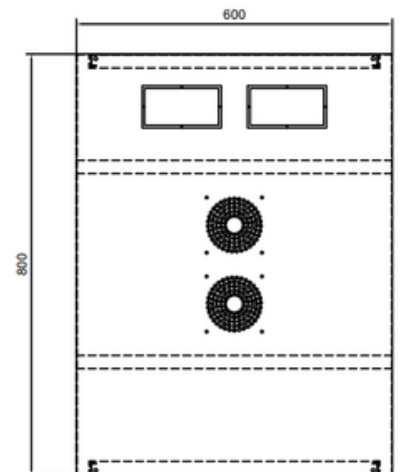

Thông số kỹ thuật tủ NS-CS-2008-B

Mã Tủ	NS-CS-2008-B
Tên gọi tủ	Tủ mạng NSRACK 19 Inch System 20U with 600mm Wide x 800mm Deep- CS Series (Black)
Chiều cao (tính bằng U)	20U
Kích thước	H.1050mm*W.600mm*D.800mm
Quy cách tủ	Tủ bánh xe, 4 cánh, cửa trước lưới
Độ dày khung thép	1.2mm
Cửa trước	1 cánh, dạng lưới
Cửa sau	1 cánh, có thiết kế ô thoáng.
Màu tủ	Đen
Khả năng chịu tải toàn tủ tối đa	160 Kg
Cấu trúc vỏ	2 cánh hông có thể dễ dàng tháo lắp bằng núm và khóa, 2 cửa lưới trước và sau; trên và dưới tủ đều có lỗ thoáng.
Thanh tiêu chuẩn	Không Đánh số U
Hệ thống làm mát	2 quạt, tối đa 4 quạt tại nóc tủ
Phụ kiện	1 Bộ bánh xe gắn tủ 0 Bộ chân đế cố định gắn tủ 02 khóa cho cánh tủ trước 1 bộ ổ cắm gắn tủ 3 cổng đa năng 2 bộ ốc rack
Tiêu chuẩn	Tương thích với các thiết bị chuẩn EIA-310-D
Công nghệ sơn	Tính Điện
Nhiệt độ hoạt động	từ -10oC đến 80oC
Độ ẩm hoạt động	từ 5-95%
Bảo hành	3 Năm

Quy cách thiết kế

Mặt cắt A - A.

Mặt trước

Mặt đáy

Mặt trước.
(Tháo cánh)

Mặt sau

Mặt nóc

Tùy Chọn