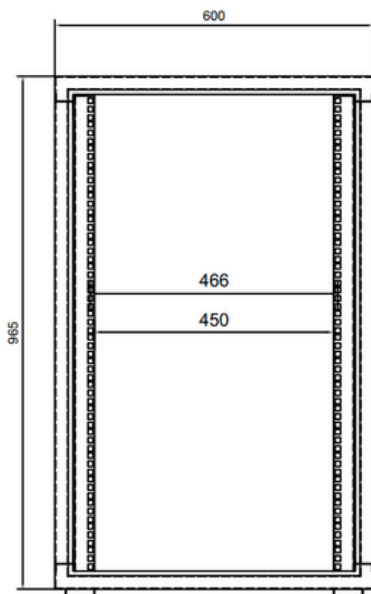

Thông số kỹ thuật tủ NS-CS-2008-B

Mã Tủ	NS-CS-2008-B
Tên gọi tủ	Tủ mạng NSRACK 19 Inch System 20U with 600mm Wide x 800mm Deep- CS Series (Black)
Chiều cao (tính bằng U)	20U
Kích thước	H.1050mm*W.600mm*D.800mm
Quy cách tủ	Tủ bánh xe, 4 cánh, cửa trước lưới
Độ dày khung thép	1.2mm
Cửa trước	1 cánh, dạng lưới
Cửa sau	1 cánh, có thiết kế ô thoáng.
Màu tủ	Đen
Khả năng chịu tải toàn tủ tối đa	160 Kg
Cấu trúc vỏ	2 cánh hông có thể dễ dàng tháo lắp bằng núm và khóa, 2 cửa lưới trước và sau; trên và dưới tủ đều có lỗ thoáng.
Thanh tiêu chuẩn	Không Đánh số U
Hệ thống làm mát	2 quạt, tối đa 4 quạt tại nóc tủ
Phụ kiện	1 Bộ bánh xe gắn tủ 0 Bộ chân đế cố định gắn tủ 02 khóa cho cánh tủ trước 1 bộ ổ cắm gắn tủ 3 cổng đa năng 2 bộ ốc rack
Tiêu chuẩn	Tương thích với các thiết bị chuẩn EIA-310-D
Công nghệ sơn	Tính Điện
Nhiệt độ hoạt động	từ -10oC đến 80oC
Độ ẩm hoạt động	từ 5-95%
Bảo hành	3 Năm

Quy cách thiết kế

Mặt cắt A - A.

Mặt trước

Mặt đáy

Mặt trước.
(Tháo cánh)

Mặt sau

Mặt nóc

Tùy Chọn