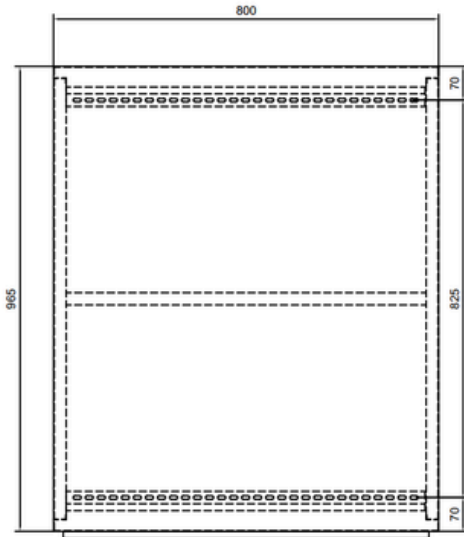

Thông số kỹ thuật tủ NS-CS-2008-B

Mã Tủ	NS-CS-2008-B
Tên gọi tủ	Tủ mạng NSRACK 19 Inch System 20U with 600mm Wide x 800mm Deep- CS Series (Black)
Chiều cao (tính bằng U)	20U
Kích thước	H.1050mm*W.600mm*D.800mm
Quy cách tủ	Tủ bánh xe, 4 cánh, cửa trước lưới
Độ dày khung thép	1.2mm
Cửa trước	1 cánh, dạng lưới
Cửa sau	1 cánh, có thiết kế ô thoáng.
Màu tủ	Đen
Khả năng chịu tải toàn tủ tối đa	160 Kg
Cấu trúc vỏ	2 cánh hông có thể dễ dàng tháo lắp bằng núm và khóa, 2 cửa lưới trước và sau; trên và dưới tủ đều có lỗ thoáng.
Thanh tiêu chuẩn	Không Đánh số U
Hệ thống làm mát	2 quạt, tối đa 4 quạt tại nóc tủ
Phụ kiện	1 Bộ bánh xe gắn tủ 0 Bộ chân đế cố định gắn tủ 02 khóa cho cánh tủ trước 1 bộ ổ cắm gắn tủ 3 cổng đa năng 2 bộ ốc rack
Tiêu chuẩn	Tương thích với các thiết bị chuẩn EIA-310-D
Công nghệ sơn	Tính Điện
Nhiệt độ hoạt động	từ -10oC đến 80oC
Độ ẩm hoạt động	từ 5-95%
Bảo hành	3 Năm

Quy cách thiết kế

Mặt cắt A - A.

Mặt trước

Mặt đáy

Mặt trước.
(Tháo cánh)

Mặt sau

Mặt nóc

Tùy Chọn