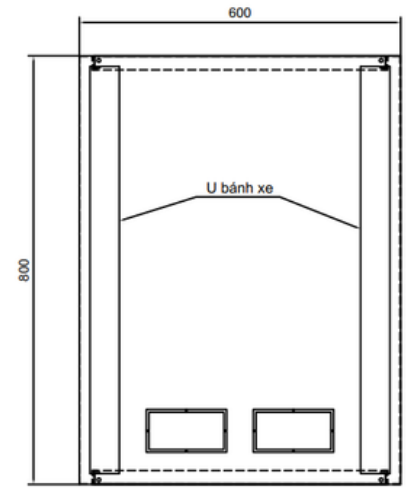

Thông số kỹ thuật tủ NS-CS-2008-B

Mã Tủ	NS-CS-2008-B
Tên gọi tủ	Tủ mạng NSRACK 19 Inch System 20U with 600mm Wide x 800mm Deep- CS Series (Black)
Chiều cao (tính bằng U)	20U
Kích thước	H.1050mm*W.600mm*D.800mm
Quy cách tủ	Tủ bánh xe, 4 cánh, cửa trước lưới
Độ dày khung thép	1.2mm
Cửa trước	1 cánh, dạng lưới
Cửa sau	1 cánh, có thiết kế ô thoáng.
Màu tủ	Đen
Khả năng chịu tải toàn tủ tối đa	160 Kg
Cấu trúc vỏ	2 cánh hông có thể dễ dàng tháo lắp bằng núm và khóa, 2 cửa lưới trước và sau; trên và dưới tủ đều có lỗ thoáng.
Thanh tiêu chuẩn	Không Đánh số U
Hệ thống làm mát	2 quạt, tối đa 4 quạt tại nóc tủ
Phụ kiện	1 Bộ bánh xe gắn tủ 0 Bộ chân đế cố định gắn tủ 02 khóa cho cánh tủ trước 1 bộ ổ cắm gắn tủ 3 cổng đa năng 2 bộ ốc rack
Tiêu chuẩn	Tương thích với các thiết bị chuẩn EIA-310-D
Công nghệ sơn	Tính Điện
Nhiệt độ hoạt động	từ -10oC đến 80oC
Độ ẩm hoạt động	từ 5-95%
Bảo hành	3 Năm

Quy cách thiết kế

Mặt cắt A - A.

Mặt trước

Mặt đáy

Mặt trước.
(Tháo cánh)

Mặt sau

Mặt nóc

Tùy Chọn