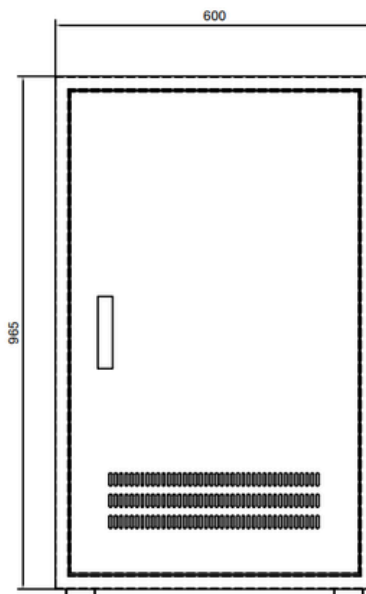

Thông số kỹ thuật tủ NS-CS-2008-B

Mã Tủ	NS-CS-2008-B
Tên gọi tủ	Tủ mạng NSRACK 19 Inch System 20U with 600mm Wide x 800mm Deep- CS Series (Black)
Chiều cao (tính bằng U)	20U
Kích thước	H.1050mm*W.600mm*D.800mm
Quy cách tủ	Tủ bánh xe, 4 cánh, cửa trước lưới
Độ dày khung thép	1.2mm
Cửa trước	1 cánh, dạng lưới
Cửa sau	1 cánh, có thiết kế ô thoáng.
Màu tủ	Đen
Khả năng chịu tải toàn tủ tối đa	160 Kg
Cấu trúc vỏ	2 cánh hông có thể dễ dàng tháo lắp bằng núm và khóa, 2 cửa lưới trước và sau; trên và dưới tủ đều có lỗ thoáng.
Thanh tiêu chuẩn	Không Đánh số U
Hệ thống làm mát	2 quạt, tối đa 4 quạt tại nóc tủ
Phụ kiện	1 Bộ bánh xe gắn tủ 0 Bộ chân đế cố định gắn tủ 02 khóa cho cánh tủ trước 1 bộ ổ cắm gắn tủ 3 cổng đa năng 2 bộ ốc rack
Tiêu chuẩn	Tương thích với các thiết bị chuẩn EIA-310-D
Công nghệ sơn	Tính Điện
Nhiệt độ hoạt động	từ -10oC đến 80oC
Độ ẩm hoạt động	từ 5-95%
Bảo hành	3 Năm

Quy cách thiết kế

Mặt cắt A - A.

Mặt trước

Mặt đáy

Mặt trước.
(Tháo cánh)

Mặt sau

Mặt nóc

Tùy Chọn