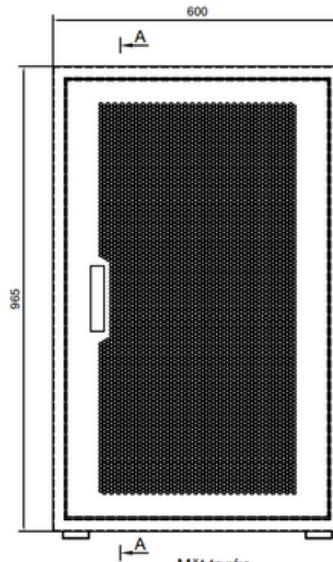

Thông số kỹ thuật tủ NS-CS-2008-B

Mã Tủ	NS-CS-2008-B
Tên gọi tủ	Tủ mạng NSRACK 19 Inch System 20U with 600mm Wide x 800mm Deep- CS Series (Black)
Chiều cao (tính bằng U)	20U
Kích thước	H.1050mm*W.600mm*D.800mm
Quy cách tủ	Tủ bánh xe, 4 cánh, cửa trước lưới
Độ dày khung thép	1.2mm
Cửa trước	1 cánh, dạng lưới
Cửa sau	1 cánh, có thiết kế ô thoáng.
Màu tủ	Đen
Khả năng chịu tải toàn tủ tối đa	160 Kg
Cấu trúc vỏ	2 cánh hông có thể dễ dàng tháo lắp bằng núm và khóa, 2 cửa lưới trước và sau; trên và dưới tủ đều có lỗ thoáng.
Thanh tiêu chuẩn	Không Đánh số U
Hệ thống làm mát	2 quạt, tối đa 4 quạt tại nóc tủ
Phụ kiện	1 Bộ bánh xe gắn tủ 0 Bộ chân đế cố định gắn tủ 02 khóa cho cánh tủ trước 1 bộ ổ cắm gắn tủ 3 cổng đa năng 2 bộ ốc rack
Tiêu chuẩn	Tương thích với các thiết bị chuẩn EIA-310-D
Công nghệ sơn	Tính Điện
Nhiệt độ hoạt động	từ -10oC đến 80oC
Độ ẩm hoạt động	từ 5-95%
Bảo hành	3 Năm

Quy cách thiết kế

Mặt cắt A - A.

Mặt trước

Mặt đáy

Mặt trước.
(Tháo cánh)

Mặt sau

Mặt nóc

Tùy Chọn