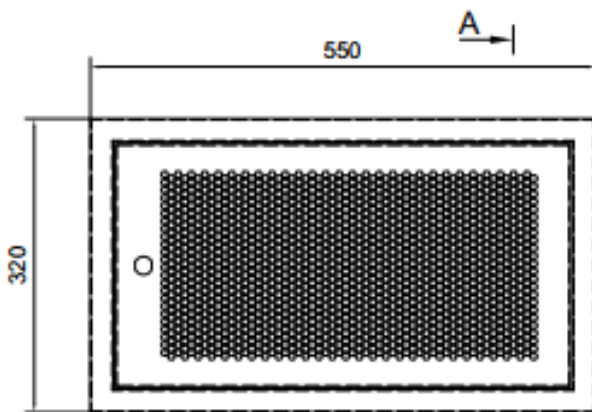

### Thông số kỹ thuật tủ NS-CS-0604-B

Mã Tủ	NS-CS-0604-B
Tên gọi tủ	Tủ mạng NSRACK 19 Inch System 06U with 550mm Wide x 400mm Deep- CS Series (Black)
Chiều cao (tính bằng U)	6U
Kích thước	H.320mm*W.550mm*D.400mm
Quy cách tủ	Tủ treo tường, cánh trước lưới
Độ dày khung thép	1.2mm
Cửa trước	1 cánh, dạng lưới
Cửa sau	Không có cửa sau
Màu tủ	Đen
Khả năng chịu tải toàn tủ tối đa	40 Kg
Cấu trúc vỏ	2 vách hông gắn cố định, cửa lưới trước, trên và dưới tủ đều có lỗ thoáng.
Thanh tiêu chuẩn	Không Đánh số U
Hệ thống làm mát	1 quạt, tối đa 2 quạt tại nóc tủ
Phụ kiện	1 Bộ bánh xe gắn tủ 0 Bộ chân đế cố định gắn tủ 01 khóa cho cánh tủ trước 1 bộ ổ cắm gắn tủ 3 cổng đa năng 2 bộ ốc rack
Tiêu chuẩn	Tương thích với các thiết bị chuẩn EIA-310-D
Công nghệ sơn	Tính Điện
Nhiệt độ hoạt động	từ -10oC đến 80oC
Độ ẩm hoạt động	từ 5-95%
Bảo hành	3 Năm

## Quy cách thiết kế

Mặt sau

Mặt trước.  
(Tháo cánh)

Mặt nóc

Mặt đáy

Mặt trước

Mặt hông