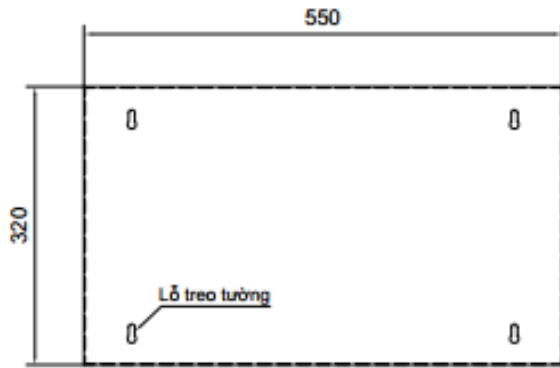

### Thông số kỹ thuật tủ NS-CS-0604-B

Mã Tủ	NS-CS-0604-B
Tên gọi tủ	Tủ mạng NSRACK 19 Inch System 06U with 550mm Wide x 400mm Deep- CS Series (Black)
Chiều cao (tính bằng U)	6U
Kích thước	H.320mm*W.550mm*D.400mm
Quy cách tủ	Tủ treo tường, cánh trước lưới
Độ dày khung thép	1.2mm
Cửa trước	1 cánh, dạng lưới
Cửa sau	Không có cửa sau
Màu tủ	Đen
Khả năng chịu tải toàn tủ tối đa	40 Kg
Cấu trúc vỏ	2 vách hông gắn cố định, cửa lưới trước, trên và dưới tủ đều có lỗ thoáng.
Thanh tiêu chuẩn	Không Đánh số U
Hệ thống làm mát	1 quạt, tối đa 2 quạt tại nóc tủ
Phụ kiện	1 Bộ bánh xe gắn tủ 0 Bộ chân đế cố định gắn tủ 01 khóa cho cánh tủ trước 1 bộ ổ cắm gắn tủ 3 cổng đa năng 2 bộ ốc rack
Tiêu chuẩn	Tương thích với các thiết bị chuẩn EIA-310-D
Công nghệ sơn	Tính Điện
Nhiệt độ hoạt động	từ -10oC đến 80oC
Độ ẩm hoạt động	từ 5-95%
Bảo hành	3 Năm

## Quy cách thiết kế

Mặt sau

Mặt trước.  
(Tháo cánh)

Mặt nóc

Mặt đáy

Mặt trước

Mặt hông