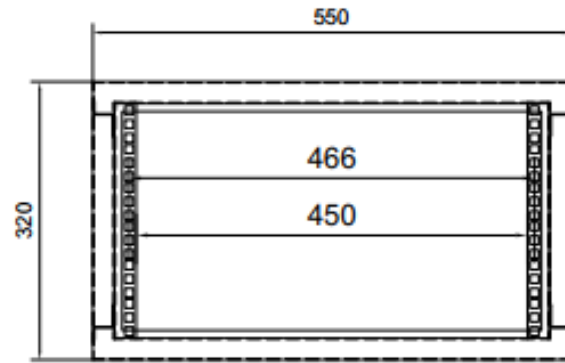

### Thông số kỹ thuật tủ NS-CS-0604-B

Mã Tủ	NS-CS-0604-B
Tên gọi tủ	Tủ mạng NSRACK 19 Inch System 06U with 550mm Wide x 400mm Deep- CS Series (Black)
Chiều cao (tính bằng U)	6U
Kích thước	H.320mm*W.550mm*D.400mm
Quy cách tủ	Tủ treo tường, cánh trước lưới
Độ dày khung thép	1.2mm
Cửa trước	1 cánh, dạng lưới
Cửa sau	Không có cửa sau
Màu tủ	Đen
Khả năng chịu tải toàn tủ tối đa	40 Kg
Cấu trúc vỏ	2 vách hông gắn cố định, cửa lưới trước, trên và dưới tủ đều có lỗ thoáng.
Thanh tiêu chuẩn	Không Đánh số U
Hệ thống làm mát	1 quạt, tối đa 2 quạt tại nóc tủ
Phụ kiện	1 Bộ bánh xe gắn tủ 0 Bộ chân đế cố định gắn tủ 01 khóa cho cánh tủ trước 1 bộ ổ cắm gắn tủ 3 cổng đa năng 2 bộ ốc rack
Tiêu chuẩn	Tương thích với các thiết bị chuẩn EIA-310-D
Công nghệ sơn	Tính Điện
Nhiệt độ hoạt động	từ -10oC đến 80oC
Độ ẩm hoạt động	từ 5-95%
Bảo hành	3 Năm

## Quy cách thiết kế

Mặt sau

Mặt trước.  
(Tháo cánh)

Mặt nóc

Mặt đáy

Mặt trước

Mặt hông