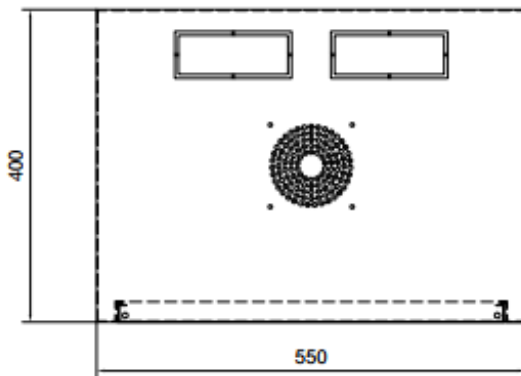

### Thông số kỹ thuật tủ NS-CS-0604-B

Mã Tủ	NS-CS-0604-B
Tên gọi tủ	Tủ mạng NSRACK 19 Inch System 06U with 550mm Wide x 400mm Deep- CS Series (Black)
Chiều cao (tính bằng U)	6U
Kích thước	H.320mm*W.550mm*D.400mm
Quy cách tủ	Tủ treo tường, cánh trước lưới
Độ dày khung thép	1.2mm
Cửa trước	1 cánh, dạng lưới
Cửa sau	Không có cửa sau
Màu tủ	Đen
Khả năng chịu tải toàn tủ tối đa	40 Kg
Cấu trúc vỏ	2 vách hông gắn cố định, cửa lưới trước, trên và dưới tủ đều có lỗ thoáng.
Thanh tiêu chuẩn	Không Đánh số U
Hệ thống làm mát	1 quạt, tối đa 2 quạt tại nóc tủ
Phụ kiện	1 Bộ bánh xe gắn tủ 0 Bộ chân đế cố định gắn tủ 01 khóa cho cánh tủ trước 1 bộ ổ cắm gắn tủ 3 cổng đa năng 2 bộ ốc rack
Tiêu chuẩn	Tương thích với các thiết bị chuẩn EIA-310-D
Công nghệ sơn	Tính Điện
Nhiệt độ hoạt động	từ -10oC đến 80oC
Độ ẩm hoạt động	từ 5-95%
Bảo hành	3 Năm

## Quy cách thiết kế

Mặt sau

Mặt trước.  
(Tháo cánh)

Mặt nóc

Mặt đáy

Mặt trước

Mặt hông