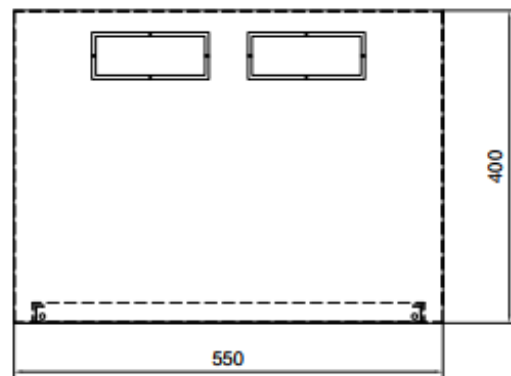

### Thông số kỹ thuật tủ NS-CS-0604-B

Mã Tủ	NS-CS-0604-B
Tên gọi tủ	Tủ mạng NSRACK 19 Inch System 06U with 550mm Wide x 400mm Deep- CS Series (Black)
Chiều cao (tính bằng U)	6U
Kích thước	H.320mm*W.550mm*D.400mm
Quy cách tủ	Tủ treo tường, cánh trước lưới
Độ dày khung thép	1.2mm
Cửa trước	1 cánh, dạng lưới
Cửa sau	Không có cửa sau
Màu tủ	Đen
Khả năng chịu tải toàn tủ tối đa	40 Kg
Cấu trúc vỏ	2 vách hông gắn cố định, cửa lưới trước, trên và dưới tủ đều có lỗ thoáng.
Thanh tiêu chuẩn	Không Đánh số U
Hệ thống làm mát	1 quạt, tối đa 2 quạt tại nóc tủ
Phụ kiện	1 Bộ bánh xe gắn tủ 0 Bộ chân đế cố định gắn tủ 01 khóa cho cánh tủ trước 1 bộ ổ cắm gắn tủ 3 cổng đa năng 2 bộ ốc rack
Tiêu chuẩn	Tương thích với các thiết bị chuẩn EIA-310-D
Công nghệ sơn	Tính Điện
Nhiệt độ hoạt động	từ -10oC đến 80oC
Độ ẩm hoạt động	từ 5-95%
Bảo hành	3 Năm

## Quy cách thiết kế

Mặt sau

Mặt trước.  
(Tháo cánh)

Mặt nóc

Mặt đáy

Mặt trước

Mặt hông