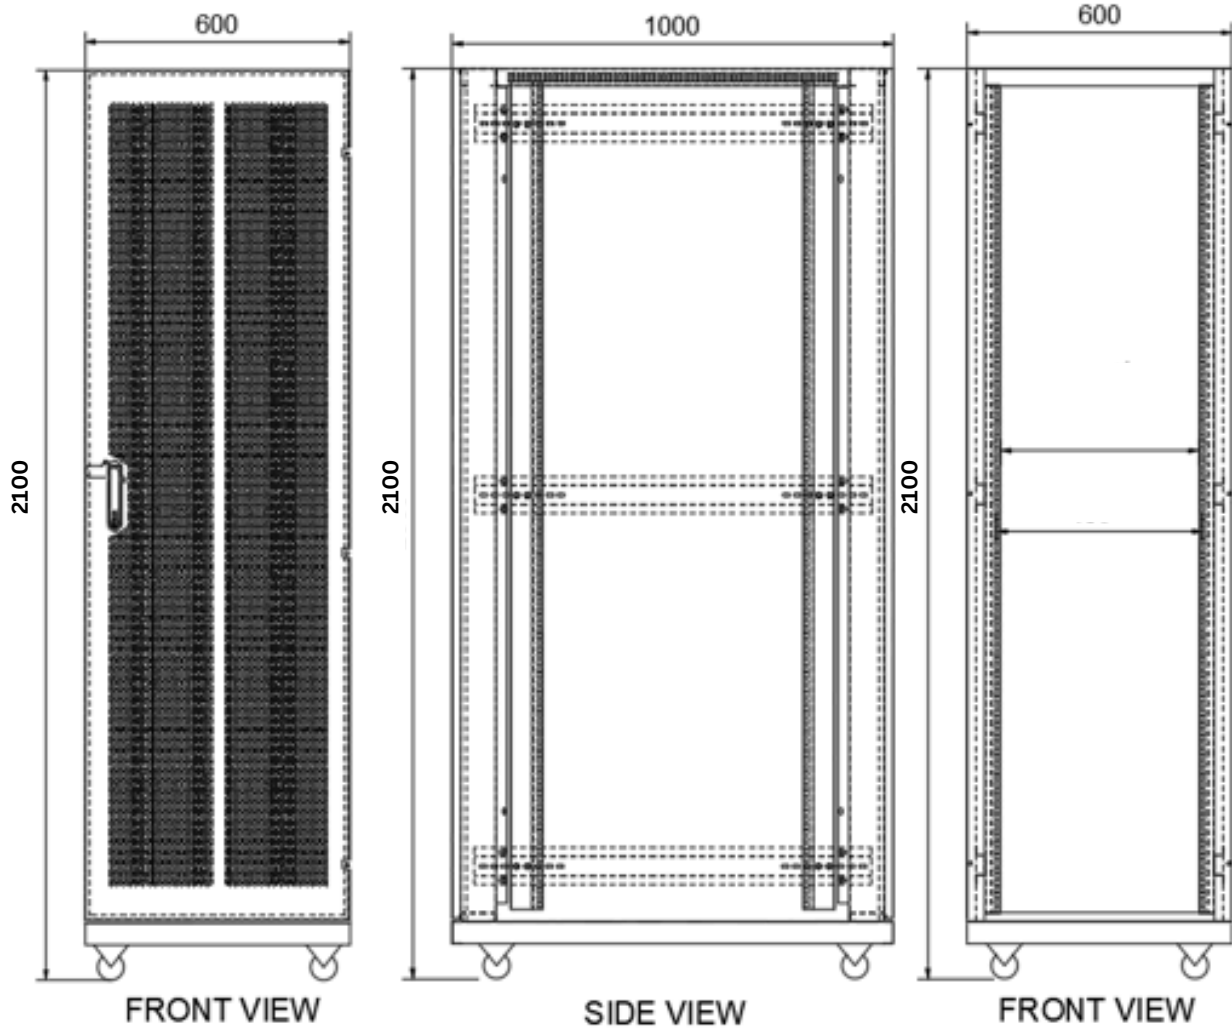

Quy cách thiết kế