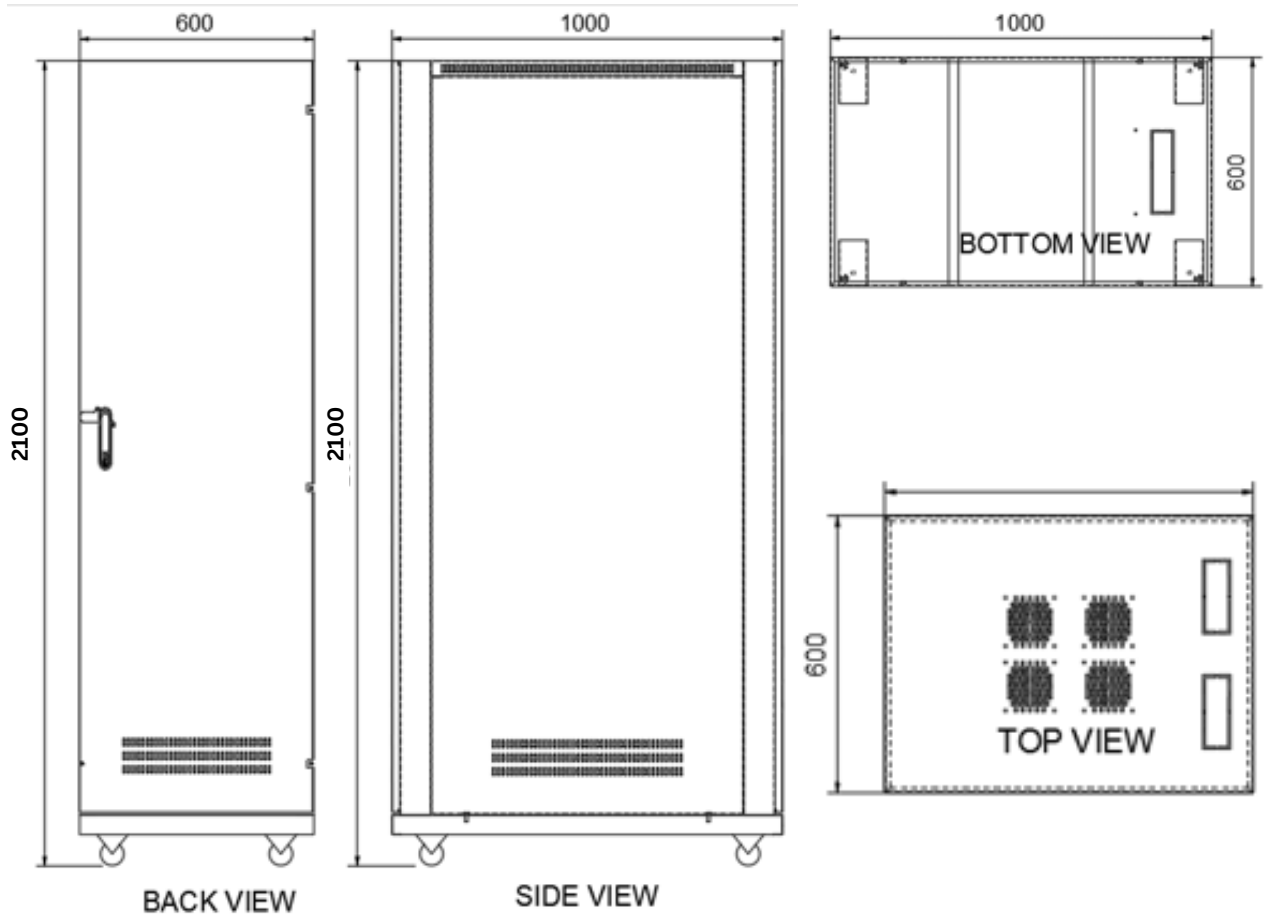

Quy cách thiết kế

Stt	Mã phụ kiện	Diễn giải
1	NS-DS-FX06-B	Khay cố định tủ mạng NSRACK FIXED SHELF with 600mm Deep - DS Series (Black)
2	NS-DS-FX08-B	Khay cố định tủ mạng NSRACK FIXED SHELF with 800mm Deep - DS Series (Black)
3	NS-DS-FX10-B	Khay cố định tủ mạng NSRACK FIXED SHELF with 1000mm Deep - DS Series (Black)
4	NS-DS-SX06-B	Khay trượt tủ mạng NSRACK SLIDED SHELF with 600mm Deep - DS Series (Black)
5	NS-DS-SX08-B	Khay trượt tủ mạng NSRACK SLIDED SHELF with 800mm Deep - DS Series (Black)
6	NS-DS-SX10-B	Khay trượt tủ mạng NSRACK SLIDED SHELF with 1000mm Deep - DS Series (Black)
7	NS-DS-PSU6-B	Thanh quản lý nguồn điện NSRACK chuẩn rack, 1U, POWER DISTRIBUTION UNIT 6 Outlets, AUTOMAT 30A - DS Series
8	NS-DS-PSU12-B	Thanh quản lý nguồn điện NSRACK chuẩn rack, 1U, POWER DISTRIBUTION UNIT 12 Outlets, AUTOMAT 30A - DS Series
9	NS-WM-1U-MT	Thanh quản lý cáp ngang NSRACK 1U, METAL
10	NS-DS-FX06-B	Khay cố định tủ mạng NSRACK FIXED SHELF with 600mm Deep - DS Series (Black)
11	NS-CS-PDU12-B	Thanh quản lý nguồn điện NSRACK chuẩn rack, 2U, POWER DISTRIBUTION UNIT 12 Outlets, AUTOMAT 30A

CÔNG TY CỔ PHẦN NETSMART

Tầng 5, toà nhà 46A, Ngõ 120, đường Trường Chinh, phường
Phương mai, quận Đống Đa, thành phố Hà Nội, Việt Nam

Email: contact@netsmart.vn

Điện thoại: 0934695005 (Giờ hành chính)

CHI NHÁNH CÔNG TY:

Số 145 đường Trần Hưng Đạo, Phường 10, Quận 5,
TP Hồ Chí Minh

Email: contact@netsmart.vn