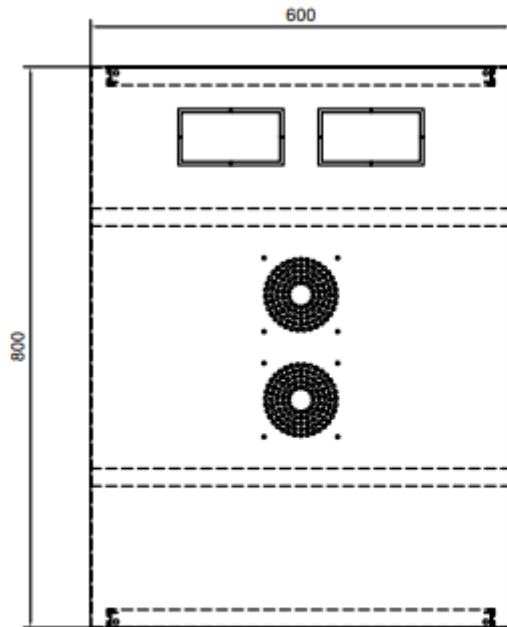

Thông số kỹ thuật tủ NS-DS-2008-B

Mã Tủ	NS-DS-2008-B
Tên gọi tủ	Tủ mạng NSRACK 19 Inch System 20U with 600mm Wide x 800mm Deep- DS Series (Black)
Chiều cao (tính bằng U)	20U
Kích thước	H.1100mm*W.600mm*D.800mm
Quy cách tủ	Tủ bánh xe, cánh trước lưới, cánh sau thoáng khí
Độ dày khung thép	2.0mm
Cửa trước	1 cánh, dạng lưới
Cửa sau	1 cánh, có thiết kế ô thoáng.
Màu tủ	Đen
Khả năng chịu tải toàn tủ tối đa	500Kg
Cấu trúc vỏ	2 cánh hông có thể dễ dàng tháo lắp bằng núm và khóa, 2 cửa lưới trước và sau; trên và dưới tủ đều có lỗ thoáng.
Thanh tiêu chuẩn	Được đánh số U
Hệ thống làm mát	2 quạt, tối đa 4 quạt tại nóc tủ
Phụ kiện	1 Bộ bánh xe gắn tủ có chốt khóa 1 Bộ chân đế cố định gắn tủ 02 khóa bật cho cánh tủ trước và sau 1 bộ ổ cắm gắn tủ 6 cổng đa năng 3 bộ ốc rack
Tiêu chuẩn	Tương thích với các thiết bị chuẩn EIA-310-D
Công nghệ sơn	Tính Điện
Nhiệt độ hoạt động	từ -10oC đến 80oC
Độ ẩm hoạt động	từ 5-95%
Bảo hành	3 Năm

Quy cách thiết kế

Mặt cắt A - A.

Mặt trước

Mặt trước.
(Tháo cánh)

Mặt sau

Quy cách thiết kế

Mặt nóc

Mặt đáy