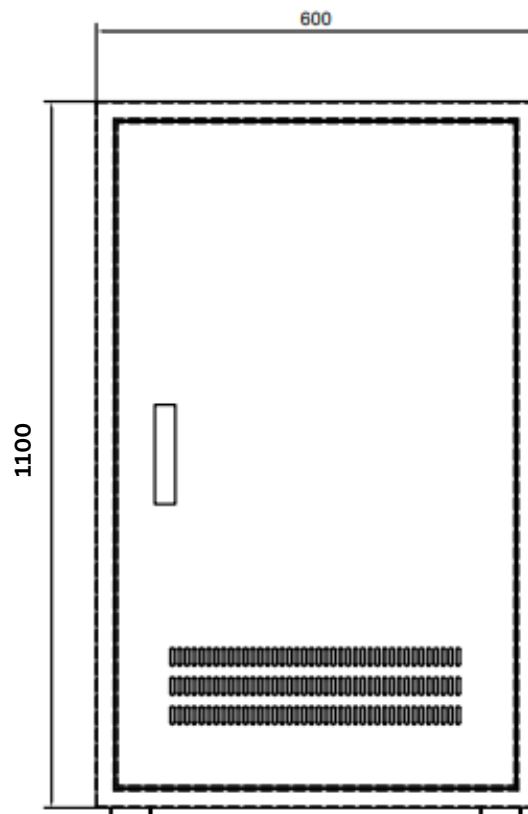

Thông số kỹ thuật tủ NS-DS-2008-B

Mã Tủ	NS-DS-2008-B
Tên gọi tủ	Tủ mạng NSRACK 19 Inch System 20U with 600mm Wide x 800mm Deep- DS Series (Black)
Chiều cao (tính bằng U)	20U
Kích thước	H.1100mm*W.600mm*D.800mm
Quy cách tủ	Tủ bánh xe, cánh trước lưới, cánh sau thoáng khí
Độ dày khung thép	2.0mm
Cửa trước	1 cánh, dạng lưới
Cửa sau	1 cánh, có thiết kế ô thoáng.
Màu tủ	Đen
Khả năng chịu tải toàn tủ tối đa	500Kg
Cấu trúc vỏ	2 cánh hông có thể dễ dàng tháo lắp bằng núm và khóa, 2 cửa lưới trước và sau; trên và dưới tủ đều có lỗ thoáng.
Thanh tiêu chuẩn	Được đánh số U
Hệ thống làm mát	2 quạt, tối đa 4 quạt tại nóc tủ
Phụ kiện	1 Bộ bánh xe gắn tủ có chốt khóa 1 Bộ chân đế cố định gắn tủ 02 khóa bật cho cánh tủ trước và sau 1 bộ ổ cắm gắn tủ 6 cổng đa năng 3 bộ ốc rack
Tiêu chuẩn	Tương thích với các thiết bị chuẩn EIA-310-D
Công nghệ sơn	Tính Điện
Nhiệt độ hoạt động	từ -10oC đến 80oC
Độ ẩm hoạt động	từ 5-95%
Bảo hành	3 Năm

Quy cách thiết kế

Mặt cắt A - A.

Mặt trước

Mặt trước.
(Tháo cánh)

Mặt sau

Quy cách thiết kế

Mặt nóc

Mặt đáy