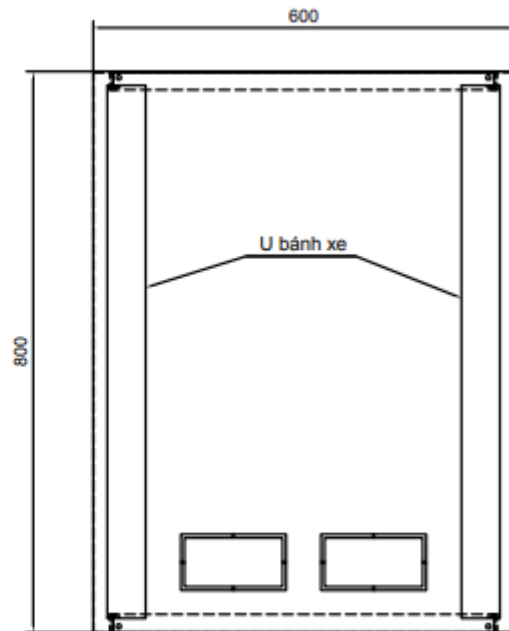

Thông số kỹ thuật tủ NS-DS-2008-B

Mã Tủ	NS-DS-2008-B
Tên gọi tủ	Tủ mạng NSRACK 19 Inch System 20U with 600mm Wide x 800mm Deep- DS Series (Black)
Chiều cao (tính bằng U)	20U
Kích thước	H.1100mm*W.600mm*D.800mm
Quy cách tủ	Tủ bánh xe, cánh trước lưới, cánh sau thoáng khí
Độ dày khung thép	2.0mm
Cửa trước	1 cánh, dạng lưới
Cửa sau	1 cánh, có thiết kế ô thoáng.
Màu tủ	Đen
Khả năng chịu tải toàn tủ tối đa	500Kg
Cấu trúc vỏ	2 cánh hông có thể dễ dàng tháo lắp bằng núm và khóa, 2 cửa lưới trước và sau; trên và dưới tủ đều có lỗ thoáng.
Thanh tiêu chuẩn	Được đánh số U
Hệ thống làm mát	2 quạt, tối đa 4 quạt tại nóc tủ
Phụ kiện	1 Bộ bánh xe gắn tủ có chốt khóa 1 Bộ chân đế cố định gắn tủ 02 khóa bật cho cánh tủ trước và sau 1 bộ ổ cắm gắn tủ 6 cổng đa năng 3 bộ ốc rack
Tiêu chuẩn	Tương thích với các thiết bị chuẩn EIA-310-D
Công nghệ sơn	Tính Điện
Nhiệt độ hoạt động	từ -10oC đến 80oC
Độ ẩm hoạt động	từ 5-95%
Bảo hành	3 Năm

Quy cách thiết kế

Mặt cắt A - A.

Mặt trước

Mặt trước.
(Tháo cánh)

Mặt sau

Quy cách thiết kế

Mặt nóc

Mặt đáy