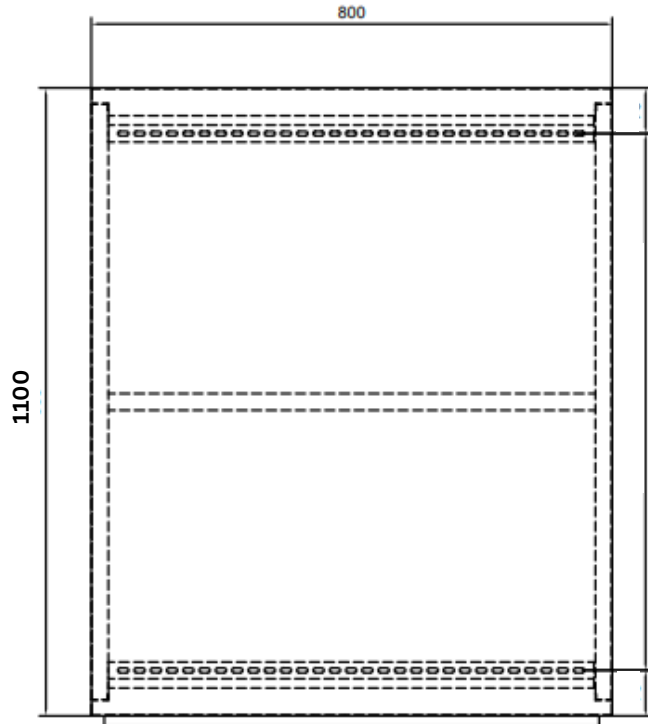

Thông số kỹ thuật tủ NS-DS-2008-B

Mã Tủ	NS-DS-2008-B
Tên gọi tủ	Tủ mạng NSRACK 19 Inch System 20U with 600mm Wide x 800mm Deep- DS Series (Black)
Chiều cao (tính bằng U)	20U
Kích thước	H.1100mm*W.600mm*D.800mm
Quy cách tủ	Tủ bánh xe, cánh trước lưới, cánh sau thoáng khí
Độ dày khung thép	2.0mm
Cửa trước	1 cánh, dạng lưới
Cửa sau	1 cánh, có thiết kế ô thoáng.
Màu tủ	Đen
Khả năng chịu tải toàn tủ tối đa	500Kg
Cấu trúc vỏ	2 cánh hông có thể dễ dàng tháo lắp bằng núm và khóa, 2 cửa lưới trước và sau; trên và dưới tủ đều có lỗ thoáng.
Thanh tiêu chuẩn	Được đánh số U
Hệ thống làm mát	2 quạt, tối đa 4 quạt tại nóc tủ
Phụ kiện	1 Bộ bánh xe gắn tủ có chốt khóa 1 Bộ chân đế cố định gắn tủ 02 khóa bật cho cánh tủ trước và sau 1 bộ ổ cắm gắn tủ 6 cổng đa năng 3 bộ ốc rack
Tiêu chuẩn	Tương thích với các thiết bị chuẩn EIA-310-D
Công nghệ sơn	Tính Điện
Nhiệt độ hoạt động	từ -10oC đến 80oC
Độ ẩm hoạt động	từ 5-95%
Bảo hành	3 Năm

Quy cách thiết kế

Mặt cắt A - A.

Mặt trước

Mặt trước.
(Tháo cánh)

Mặt sau

Quy cách thiết kế

Mặt nóc

Mặt đáy