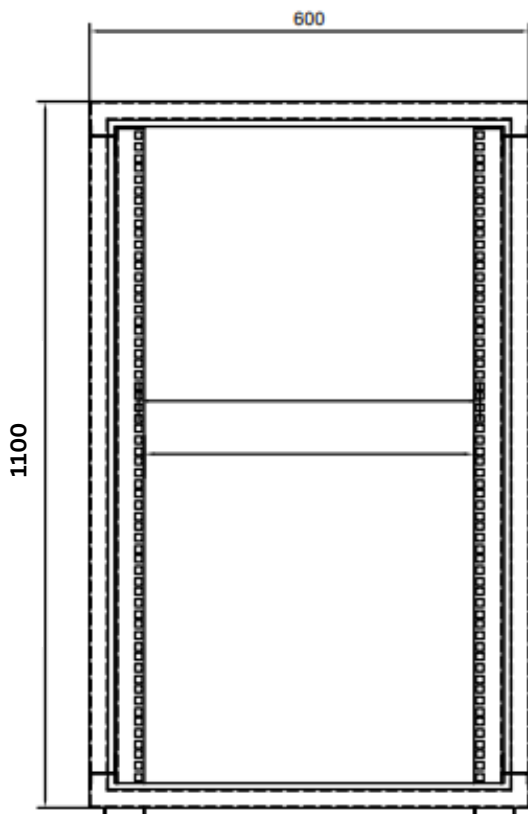

Thông số kỹ thuật tủ NS-DS-2008-B

Mã Tủ	NS-DS-2008-B
Tên gọi tủ	Tủ mạng NSRACK 19 Inch System 20U with 600mm Wide x 800mm Deep- DS Series (Black)
Chiều cao (tính bằng U)	20U
Kích thước	H.1100mm*W.600mm*D.800mm
Quy cách tủ	Tủ bánh xe, cánh trước lưới, cánh sau thoáng khí
Độ dày khung thép	2.0mm
Cửa trước	1 cánh, dạng lưới
Cửa sau	1 cánh, có thiết kế ô thoáng.
Màu tủ	Đen
Khả năng chịu tải toàn tủ tối đa	500Kg
Cấu trúc vỏ	2 cánh hông có thể dễ dàng tháo lắp bằng núm và khóa, 2 cửa lưới trước và sau; trên và dưới tủ đều có lỗ thoáng.
Thanh tiêu chuẩn	Được đánh số U
Hệ thống làm mát	2 quạt, tối đa 4 quạt tại nóc tủ
Phụ kiện	1 Bộ bánh xe gắn tủ có chốt khóa 1 Bộ chân đế cố định gắn tủ 02 khóa bật cho cánh tủ trước và sau 1 bộ ổ cắm gắn tủ 6 cổng đa năng 3 bộ ốc rack
Tiêu chuẩn	Tương thích với các thiết bị chuẩn EIA-310-D
Công nghệ sơn	Tính Điện
Nhiệt độ hoạt động	từ -10oC đến 80oC
Độ ẩm hoạt động	từ 5-95%
Bảo hành	3 Năm

Quy cách thiết kế

Mặt cắt A - A.

Mặt trước

Mặt trước.
(Tháo cánh)

Mặt sau

Quy cách thiết kế

Mặt nóc

Mặt đáy