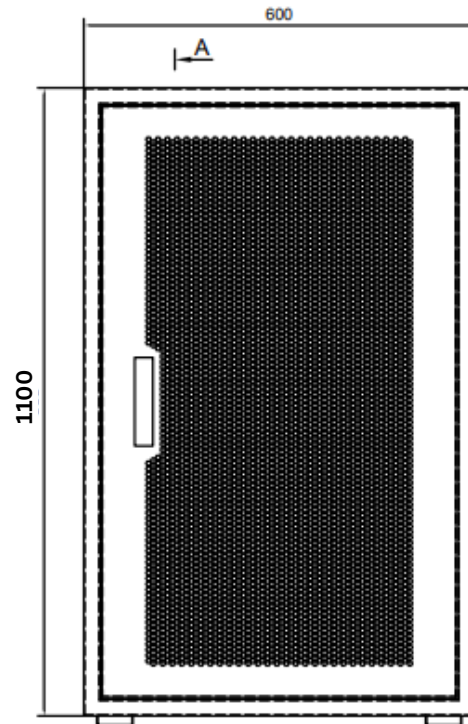

Thông số kỹ thuật tủ NS-DS-2008-B

Mã Tủ	NS-DS-2008-B
Tên gọi tủ	Tủ mạng NSRACK 19 Inch System 20U with 600mm Wide x 800mm Deep- DS Series (Black)
Chiều cao (tính bằng U)	20U
Kích thước	H.1100mm*W.600mm*D.800mm
Quy cách tủ	Tủ bánh xe, cánh trước lưới, cánh sau thoáng khí
Độ dày khung thép	2.0mm
Cửa trước	1 cánh, dạng lưới
Cửa sau	1 cánh, có thiết kế ô thoáng.
Màu tủ	Đen
Khả năng chịu tải toàn tủ tối đa	500Kg
Cấu trúc vỏ	2 cánh hông có thể dễ dàng tháo lắp bằng núm và khóa, 2 cửa lưới trước và sau; trên và dưới tủ đều có lỗ thoáng.
Thanh tiêu chuẩn	Được đánh số U
Hệ thống làm mát	2 quạt, tối đa 4 quạt tại nóc tủ
Phụ kiện	1 Bộ bánh xe gắn tủ có chốt khóa 1 Bộ chân đế cố định gắn tủ 02 khóa bật cho cánh tủ trước và sau 1 bộ ổ cắm gắn tủ 6 cổng đa năng 3 bộ ốc rack
Tiêu chuẩn	Tương thích với các thiết bị chuẩn EIA-310-D
Công nghệ sơn	Tính Điện
Nhiệt độ hoạt động	từ -10oC đến 80oC
Độ ẩm hoạt động	từ 5-95%
Bảo hành	3 Năm

Quy cách thiết kế

Mặt cắt A - A.

Mặt trước

Mặt trước.
(Tháo cánh)

Mặt sau

Quy cách thiết kế

Mặt nóc

Mặt đáy