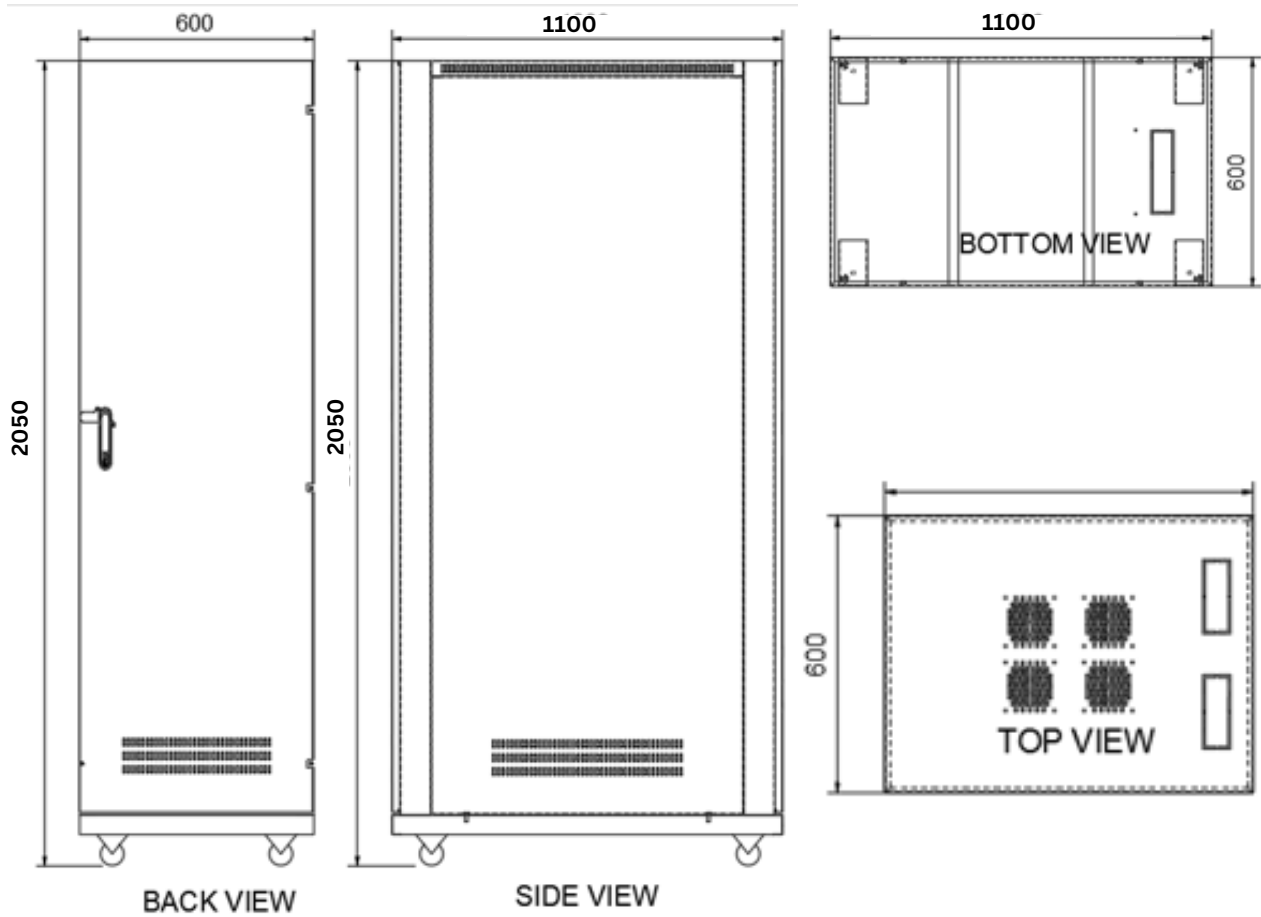

Quy cách thiết kế

Stt	Mã phụ kiện	Diễn giải
1	NS-CS-FX06-B	Khay cố định tủ mạng NSRACK FIXED SHELF with 600mm Deep - CS Series (Black)
2	NS-CS-FX08-B	Khay cố định tủ mạng NSRACK FIXED SHELF with 800mm Deep - CS Series (Black)
3	NS-CS-FX10-B	Khay cố định tủ mạng NSRACK FIXED SHELF with 1000mm Deep - CS Series (Black)
4	NS-CS-SX06-B	Khay trượt tủ mạng NSRACK SLIDED SHELF with 600mm Deep - CS Series (Black)
5	NS-CS-SX08-B	Khay trượt tủ mạng NSRACK SLIDED SHELF with 800mm Deep - CS Series (Black)
6	NS-CS-SX10-B	Khay trượt tủ mạng NSRACK SLIDED SHELF with 1000mm Deep - CS Series (Black)
7	NS-CS-PSU6-B	Thanh quản lý nguồn điện NSRACK chuẩn rack, 1U, POWER DISTRIBUTION UNIT 6 Outlets, AUTOMAT 30A - CS Series
8	NS-CS-PSU12-B	Thanh quản lý nguồn điện NSRACK chuẩn rack, 1U, POWER DISTRIBUTION UNIT 12 Outlets, AUTOMAT 30A - CS Series
9	NS-CS-FX05-B	Khay cố định tủ mạng NSRACK FIXED SHELF with 500mm Deep - CS Series (Black)
10	NS-WM-1U-MT	Thanh quản lý cáp ngang NSRACK 1U, METAL
11	NS-CS-PDU12-B	Thanh quản lý nguồn điện NSRACK chuẩn rack, 2U, POWER DISTRIBUTION UNIT 12 Outlets, AUTOMAT 30A

CÔNG TY CỔ PHẦN NETSMART

Tầng 5, toà nhà 46A, Ngõ 120, đường Trường Chinh, phường
Phương mai, quận Đống Đa, thành phố Hà Nội, Việt Nam

Email: contact@netsmart.vn

Điện thoại: 0934695005 (Giờ hành chính)

CHI NHÁNH CÔNG TY:

Số 145 đường Trần Hưng Đạo, Phường 10, Quận 5,
TP Hồ Chí Minh

Email: contact@netsmart.vn