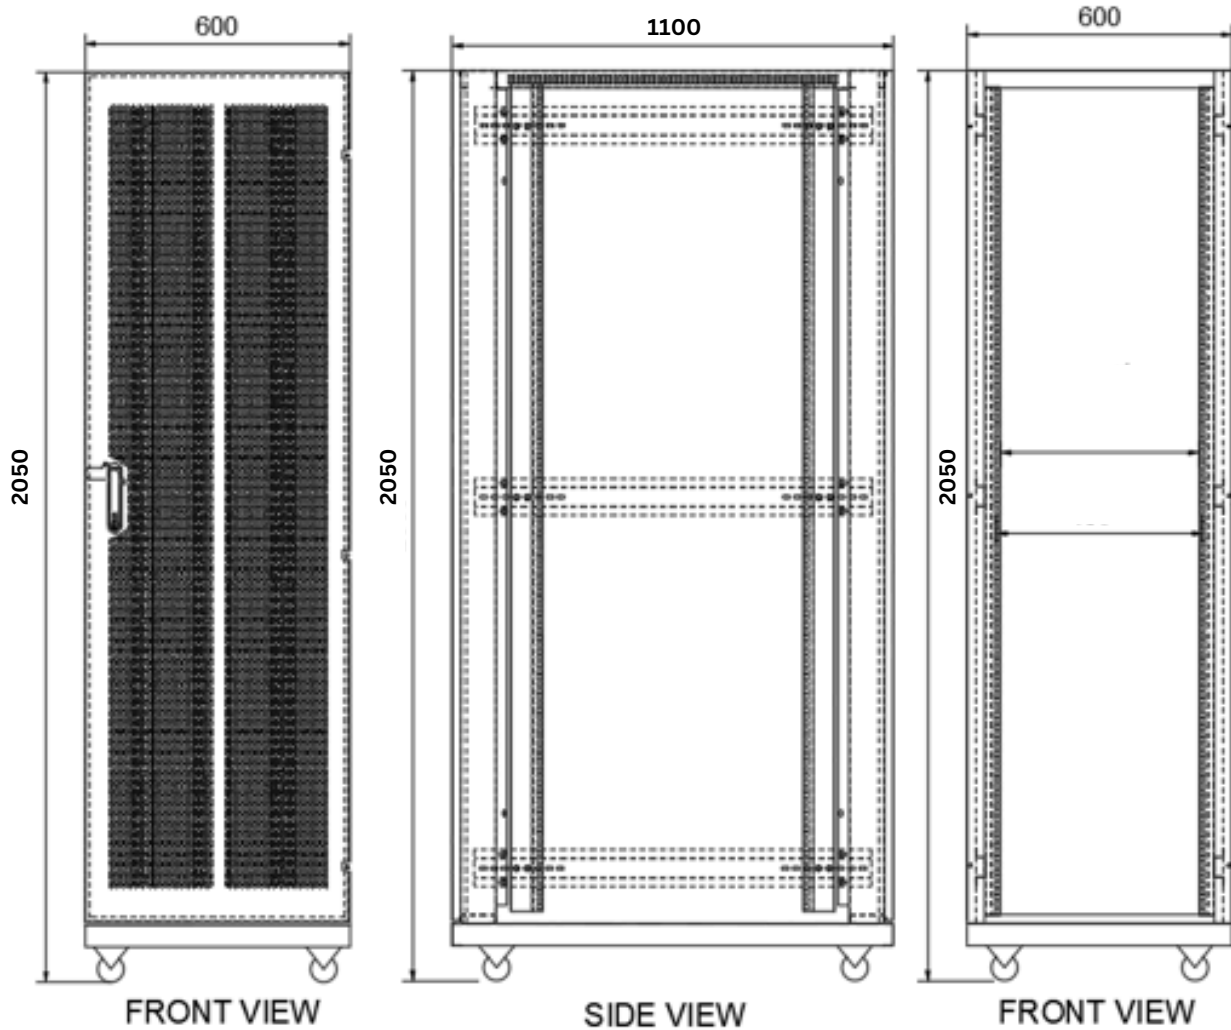

Quy cách thiết kế